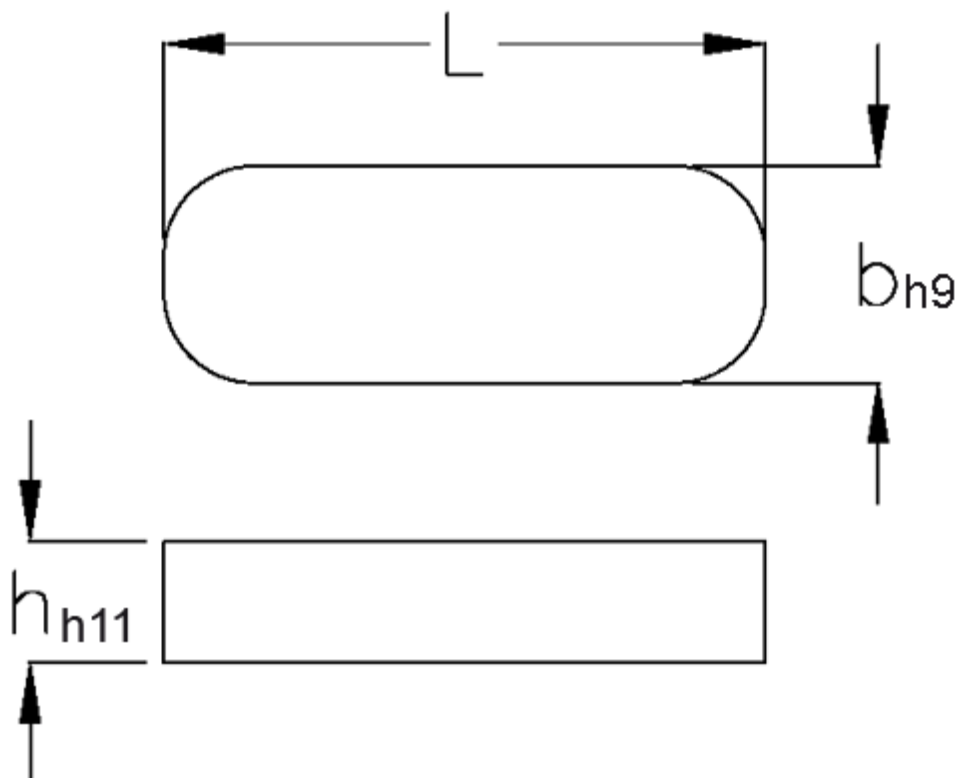

Varenummer: 090512836

Beskrivelse: KLEE Pasfedre A 12x8x36 DIN 6885

Mål

b = 12

h = 8

L = 36.0

Tolerance b = 0.043

Tolerance h = 0.090

Tolerance L = -0,3